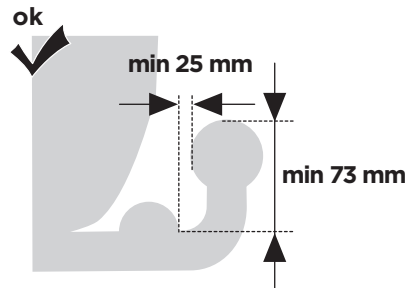

➤ Instructions

Thule VeloSpace XT 2 938

- EN** Tow bar-mounted bike carrier
DE Fahrradträger für die Anhängerkupplung
FR Porte-vélos sur boule d'attelage
NL Fietsdrager voor op de trekhaak
IT Portabici da installare sul gancio da traino
ES Portabicicletas de bola de remolque
PT Suporte para bicicleta para engate
SV Dragkroksmonterad cykelhållare
DK Cykelholder, der er monteret på anhængertræk
NO Hengerfestemonteerte lasteholdere
FI Vetokoukkuun kiinnitettävä polkupyöräteline
ET Haakekonsule paigaldatav jalgrattahoidik
LV Uz piekabes āka uzstādāms velosipēdu turētājs
LT Prie gražūlo tvirtinami dviračių laikikliai
PL Bagażnik rowerowy montowany na haku holowniczym
RU Устанавливаемое на фаркопе крепление для велосипедов
UK Багажник для велосипедів, що монтується на буксирній штанзі
BG Багажник за велосипеди, монтиран на теглица
CS Nosič jízdních kol s montáží na tažné zařízení
SK Nosič bicyklov s montážou na ťažné zariadenie
SL Prtljažnik za kolesa za na vlečno kljuko
- HR/BiH** Nosач bicikla koji se postavlja na kuku za vuču
RO Suport pentru bicicletă montat pe bara de tracțiune
HU Vonóhorogra szerelhető kerékpártartó
EL Σχάρα ποδηλάτου κοτσαδόρου
TR Çeki demirine bağlanan bisiklet taşıyıcı
- HE** מנשא אופניים המורכב על הו הגרירה
AR حامل الدراجة للتثبيت على قضيب القطر
- ZH** 拖杆安装式托架
JA トウバーマウント型サイクルキャリア
KO 토우바 장착 자전거 캐리어
TH ครงยึดจับจักรยานแบบติดตั้งกับอุปกรณ์ลากพ่วงท้ายรถ

CITY CRASH

Complies with ISO norm

i

i

40 kg	 18,7 kg	Max 21,3 kg
50 kg		Max 31,3 kg
60 kg		Max 41,3 kg
70 kg		Max 51,3 kg
>80 kg		Max 60 kg* 

40 kg	 +  21,3 kg	Max 18,7 kg
50 kg		Max 28,7 kg
60 kg		Max 38,7 kg
70 kg		Max 48,7 kg
>80 kg		Max 57,4 kg* 