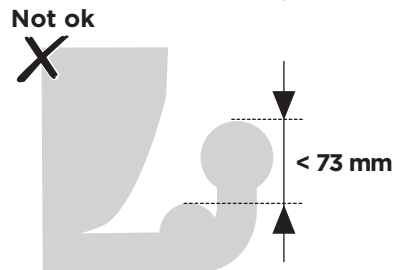

CITY CRASH

Complies with ISO norm

i

i

40 kg	 18,7 kg	Max 21,3 kg
50 kg		Max 31,3 kg
60 kg		Max 41,3 kg
70 kg		Max 51,3 kg
>80 kg		Max 60 kg* 

40 kg	 +  21,3 kg	Max 18,7 kg
50 kg		Max 28,7 kg
60 kg		Max 38,7 kg
70 kg		Max 48,7 kg
>80 kg		Max 57,4 kg* 