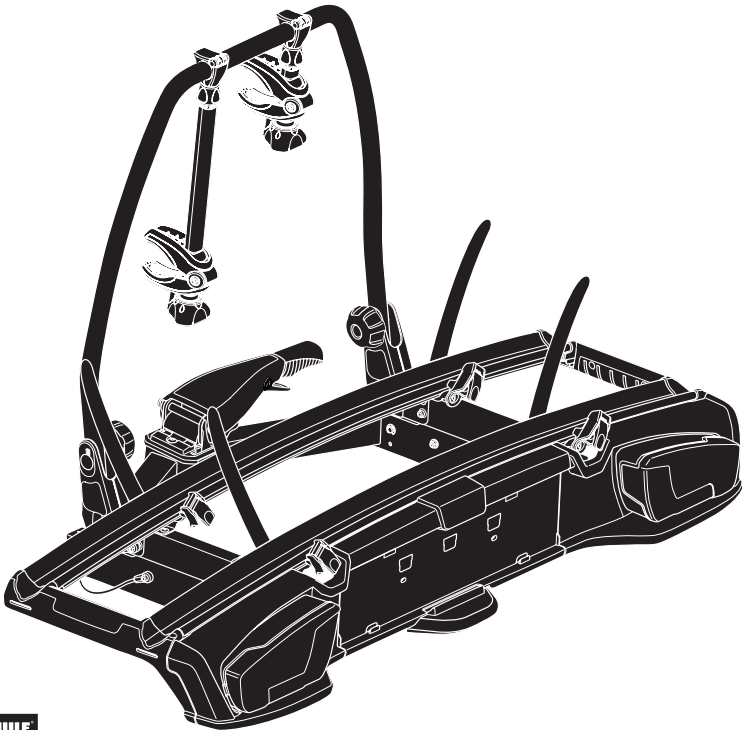

➤ Instructions

Thule VeloSpace XT 2 938

- EN** Tow bar-mounted bike carrier
DE Fahrradträger für die Anhängerkupplung
FR Porte-vélos sur boule d'attelage
NL Fietsdrager voor op de trekhaak
IT Portabici da installare sul gancio da traino
ES Portabicicletas de bola de remolque
PT Suporte para bicicleta para engate
SV Dragkroksmonterad cykelhållare
DK Cykelholder, der er monteret på anhængertræk
NO Hengerfestemonteerte lasteholdere
FI Vetokoukkuun kiinnitettävä polkupyöräteline
ET Haakekonsule paigaldatav jalgrattahoidik
LV Uz piekabes āka uzstādāms velosipēdu turētājs
LT Prie gražūlo tvirtinami dviračių laikikliai
PL Bagażnik rowerowy montowany na haku holowniczym
RU Устанавливаемое на фаркопе крепление для велосипедов
UK Багажник для велосипедів, що монтується на буксирній штанзі
BG Багажник за велосипеди, монтиран на теглица
CS Nosič jízdních kol s montáží na tažné zařízení
SK Nosič bicyklov s montážou na ťažné zariadenie
SL Prtljažnik za kolesa za na vlečno kljuko
- HR/BiH** Nosач bicikla koji se postavlja na kuku za vuču
RO Suport pentru bicicletă montat pe bara de tracțiune
HU Vonóhorogra szerelhető kerékpártartó
EL Σχάρα ποδηλάτου κοτσαδόρου
TR Çeki demirine bağlanan bisiklet taşıyıcı
- HE** מנשא אופניים המורכב על הו הגרירה
AR حامل الدراجة للتثبيت على قضيب القطر
- ZH** 拖杆安装式托架
JA トウバーマウント型サイクルキャリア
KO 토우바 장착 자전거 캐리어
TH ครงยึดจับจักรยานแบบติดตั้งกับอุปกรณ์ลากพ่วงท้ายรถ

CITY CRASH

Complies with ISO norm

i

i

40 kg	 18,7 kg	Max 21,3 kg
50 kg		Max 31,3 kg
60 kg		Max 41,3 kg
70 kg		Max 51,3 kg
>80 kg		Max 60 kg* 

40 kg	 +  21,3 kg	Max 18,7 kg
50 kg		Max 28,7 kg
60 kg		Max 38,7 kg
70 kg		Max 48,7 kg
>80 kg		Max 57,4 kg* 