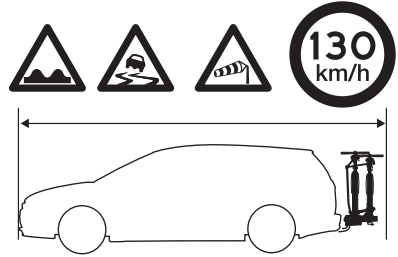

➤ Instructions

Thule VeloSpace XT 2 938

- EN** Tow bar-mounted bike carrier
DE Fahrradträger für die Anhängerkupplung
FR Porte-vélos sur boule d'attelage
NL Fietsdrager voor op de trekhaak
IT Portabici da installare sul gancio da traino
ES Portabicicletas de bola de remolque
PT Suporte para bicicleta para engate
SV Dragkroksmonterad cykelhållare
DK Cykelholder, der er monteret på anhængertræk
NO Hengerfestemonteerte lasteholdere
FI Vetokoukkuun kiinnitettävä polkupyöräteline
ET Haakekonsule paigaldatav jalgrattahoidik
LV Uz piekabes āka uzstādāms velosipēdu turētājs
LT Prie gražūlo tvirtinami dviračių laikikliai
PL Bagażnik rowerowy montowany na haku holowniczym
RU Устанавливаемое на фаркопе крепление для велосипедов
UK Багажник для велосипедів, що монтується на буксирній штанзі
BG Багажник за велосипеди, монтиран на теглица
CS Nosič jízdních kol s montáží na tažné zařízení
SK Nosič bicyklov s montážou na ťažné zariadenie
SL Prtljažnik za kolesa za na vlečno kljuko
- HR/BiH** Nosач bicikla koji se postavlja na kuku za vuču
RO Suport pentru bicicletă montat pe bara de tracțiune
HU Vonóhorogra szerelhető kerékpártartó
EL Σχάρα ποδηλάτου κοτσαδόρου
TR Çeki demirine bağlanan bisiklet taşıyıcı
- HE** מנשא אופניים המורכב על הו הגרירה
AR حامل الدراجة للتثبيت على قضيب القطر
- ZH** 拖杆安装式托架
JA トウバーマウント型サイクルキャリア
KO 토우바 장착 자전거 캐리어
TH ครงยึดจับจักรยานแบบติดตั้งกับอุปกรณ์ลากพ่วงท้ายรถ

CITY CRASH

Complies with ISO norm

i

i

40 kg	 18,7 kg	Max 21,3 kg
50 kg		Max 31,3 kg
60 kg		Max 41,3 kg
70 kg		Max 51,3 kg
>80 kg		Max 60 kg* 

40 kg	 +  21,3 kg	Max 18,7 kg
50 kg		Max 28,7 kg
60 kg		Max 38,7 kg
70 kg		Max 48,7 kg
>80 kg		Max 57,4 kg* 