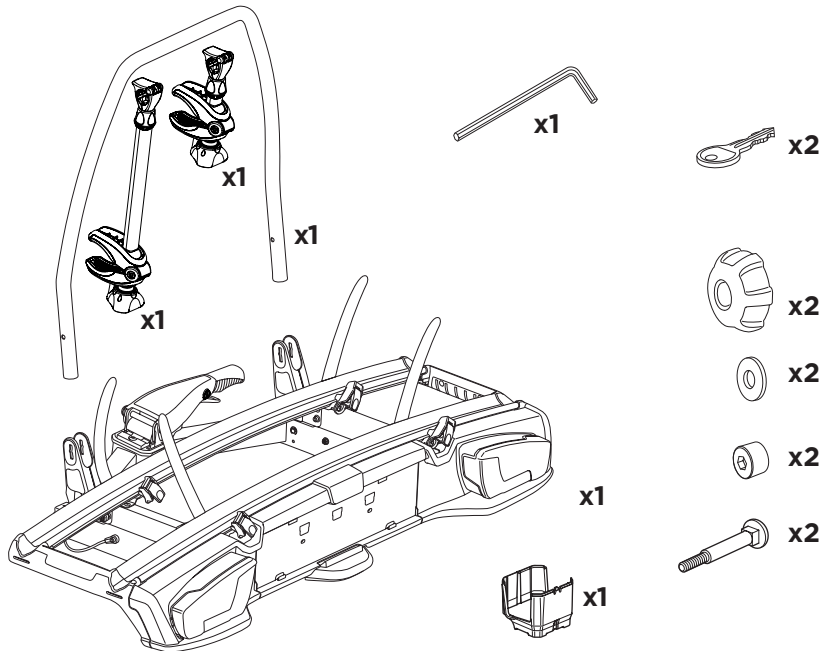

1. **EN** Tow bar-mounted bike carrier
   DE Fahrradträger für die Anhängerkupplung
   FR Porte-vélos sur boule d'attelage
   NL Fietsdrager voor op de trekhaak
   IT Portabici da installare sul gancio da traino
   ES Portabicicletas de bola de remolque
   PT Suporte para bicicleta para engate
   SV Dragkroksmonterad cykelhållare
   DK Cykelholder, der er monteret på anhængertræk
   NO Hengerfestemonteerte lasteholdere
   FI Vetokoukkuun kiinnitettävä polkupyöräteline
   ET Haakekonsule paigaldatav jalgrattahoidik
   LV Uz piekabes āka uzstādāms velosipēdu turētājs
   LT Prie gražūlo tvirtinami dviračių laikikliai
   PL Bagażnik rowerowy montowany na haku holowniczym
   RU Устанавливаемое на фаркопе крепление для велосипедов
   UK Багажник для велосипедів, що монтується на буксирній штанзі
   BG Багажник за велосипеди, монтиран на теглица
   CS Nosič jízdních kol s montáží na tažné zařízení
   SK Nosič bicyklov s montážou na ťažné zariadenie
   SL Prtljažnik za kolesa za na vlečno kljuko
2. **HR/BiH** Nosач bicikla koji se postavlja na kuku za vuču
   RO Suport pentru bicicletă montat pe bara de tracțiune
   HU Vonóhorogra szerelhető kerékpártartó
   EL Σχάρα ποδηλάτου κοτσαδόρου
   TR Çeki demirine bağlanan bisiklet taşıyıcı
3. **HE** מנשא אופניים המורכב על הו הגרירה
   AR حامل الدراجة للتثبيت على قضيب القطر
4. **ZH** 拖杆安装式托架
   JA トウバーマウント型サイクルキャリア
   KO 토우바 장착 자전거 캐리어
   TH ครงยึดจับจักรยานแบบติดตั้งกับอุปกรณ์ลากพ่วงท้ายรถ

CITY CRASH

Complies with ISO norm