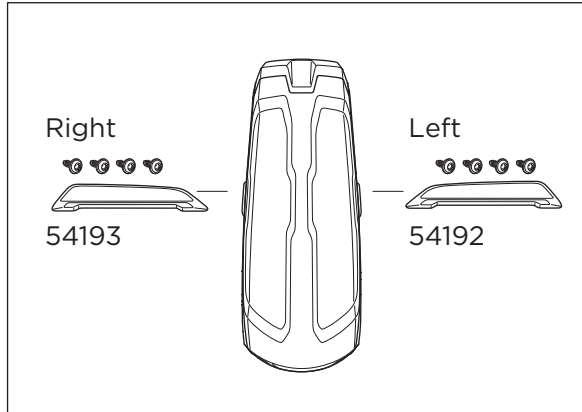

Thule Vector

613200, 613201, 613500, 613501, 613700, 613701

THULE
SWEDEN

Titan Grey	54196
Black	14303

M	54197
L	54195
Alpine	54195