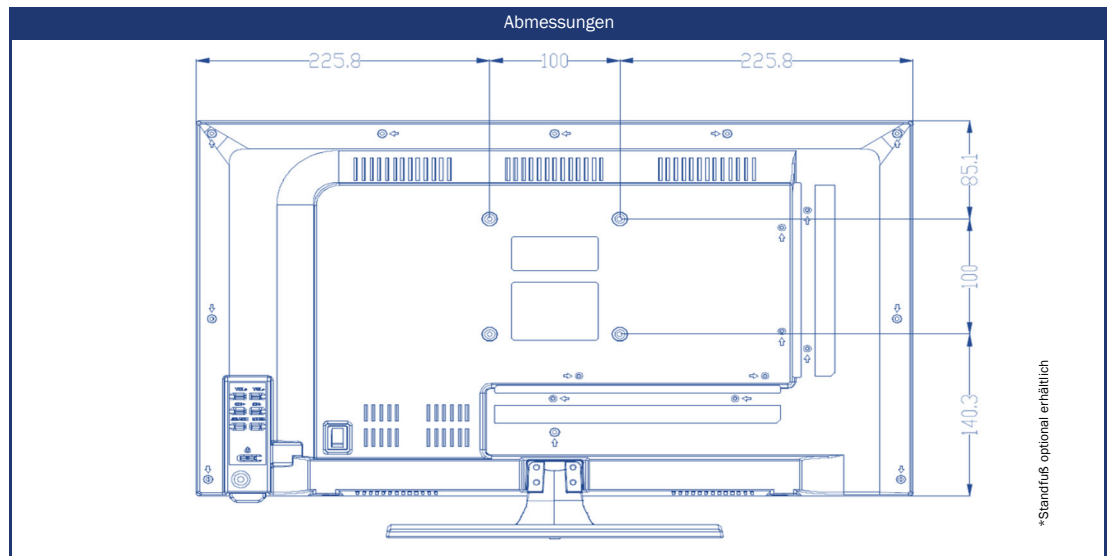

GERMAN QUALITY
- SINCE 1999 -
ASSEMBLED IN GERMANY

Modell	K24SBWPLUS	
SMART	SMART-Plattform²	webOS Hub⁵
	Netrange¹	-
	APP Store	Content Store
UPDATE	OTA (Over The Air) Update	•
	Manuelles Update via USB	-
STROMVERSORGUNG	Eingangsspannung	10,5 - 30 V DC
	Manueller Ein-/Ausschalter	•
	Jährlicher Energieverbrauch in kWh/1000h	17
	Leistungsaufnahme im Standby	< 0.5 W
	Energieeffizienzklasse	E
AUSSTATTUNG	Sleep Timer	•
	Graphisches OSD-Menü	deutsch / mehrsprachig
	Kindersicherung	•
	LG Channels / LG Fitness	• / -
	Smart Home: Matter IoT	-
	Apple AirPlay / HomeKit⁶	- / -
SCHUTZFUNKTIONEN	Korrosionsgeschützte Elektronik	•
	Überspannungsschutz	•
	Verpolungsschutz	•
ALLGEMEIN	Abmessungen mit Fuß (B x H x T)	551 x 365 x 175 mm
	Abmessungen ohne Fuß (B x H x T)	551 x 325 x 54 mm
	Gewicht (mit/ohne Fuß in kg)	3.90 kg / 3.70 kg
	Gehäusefarbe	anthrazit gebürstet
	VESA-Standard	100 x 100 mm
ZUBEHÖR³	TV-Gerät, Fernbedienung, DVB-T Antenne, 12V-Zigarettenanzünderkabel, Montagezubehör, Bedienungsanleitung	
ZULASSUNGEN	CE, UKCA, ECE-R10 (E24*10R06/02*4762*00)	
EAN CODE	Produkt-ID	K24SBWPLUS
	Interne Artikelnummer	990763
	EAN	4260037134314

RECHTLICHE HINWEISE

¹Produkte mit Netrange enthalten NetFront Browser BE von ACCESS Co. Ltd. ACCESS, das ACCESS Powered-Logo und NetFront sind Marken oder eingetragene Marken von ACCESS Co. Ltd. in Japan, den USA und / oder anderen Ländern. ²Streaming-Dienste sowie Apps können sich ohne Vorankündigung ändern oder vom Anbieter eingestellt werden. ³Streaming-Service-Verfügbarkeit variiert je nach Region. ⁴Zubehör kann je nach Region, Händler oder Ausstattungsvariante leicht abweichen. ⁵Google® und Android® sind Warenzeichen von Google Inc. ⁶webOS Hub und ThinQ sind Warenzeichen der LG Electronics Inc. ⁷Apple, das Apple-Logo, AirPlay und HomeKit, sind Warenzeichen der Apple Inc., die in den USA und weiteren Ländern und Regionen eingetragen sind. ⁸Die Bluetooth® -Wortmarke und Logos sind eingetragene Marken im Besitz von Bluetooth SIG, Inc. und werden von alphatronics unter Lizenz verwendet. Weitere genannte Namen oder Bezeichnungen können die Warenzeichen bzw. eingetragenen Warenzeichen der jeweiligen Eigentümer sein.

Hochwertiges Anschlusskabel
Inklusive patentiertem PRO CAR-Anschlusskabel für einen sicheren Halt im Fahrzeug.