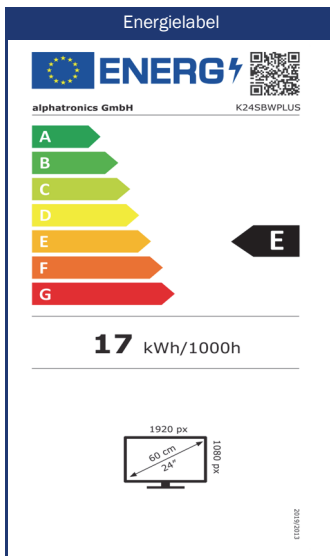

GERMAN QUALITY
- SINCE 1999 -
ASSEMBLED IN GERMANY

Modell	K24SBWPLUS	
SMART	SMART-Plattform²	webOS Hub⁵
	Netrange¹	-
	APP Store	Content Store
UPDATE	OTA (Over The Air) Update	•
	Manuelles Update via USB	-
STROMVERSORGUNG	Eingangsspannung	10,5 - 30 V DC
	Manueller Ein-/Ausschalter	•
	Jährlicher Energieverbrauch in kWh/1000h	17
	Leistungsaufnahme im Standby	< 0.5 W
	Energieeffizienzklasse	E
AUSSTATTUNG	Sleep Timer	•
	Graphisches OSD-Menü	deutsch / mehrsprachig
	Kindersicherung	•
	LG Channels / LG Fitness	• / -
	Smart Home: Matter IoT	-
	Apple AirPlay / HomeKit⁶	- / -
SCHUTZFUNKTIONEN	Korrosionsgeschützte Elektronik	•
	Überspannungsschutz	•
	Verpolungsschutz	•
ALLGEMEIN	Abmessungen mit Fuß (B x H x T)	551 x 365 x 175 mm
	Abmessungen ohne Fuß (B x H x T)	551 x 325 x 54 mm
	Gewicht (mit/ohne Fuß in kg)	3.90 kg / 3.70 kg
	Gehäusefarbe	anthrazit gebürstet
	VESA-Standard	100 x 100 mm
ZUBEHÖR³	TV-Gerät, Fernbedienung, DVB-T Antenne, 12V-Zigarettenanzünderkabel, Montagezubehör, Bedienungsanleitung	
ZULASSUNGEN	CE, UKCA, ECE-R10 (E24*10R06/02*4762*00)	
EAN CODE	Produkt-ID	K24SBWPLUS
	Interne Artikelnummer	990763
	EAN	4260037134314

RECHTLICHE HINWEISE

¹Produkte mit Netrange enthalten NetFront Browser BE von ACCESS Co. Ltd. ACCESS, das ACCESS Powered-Logo und NetFront sind Marken oder eingetragene Marken von ACCESS Co. Ltd. in Japan, den USA und / oder anderen Ländern. ²Streaming-Dienste sowie Apps können sich ohne Vorankündigung ändern oder vom Anbieter eingestellt werden. ³Streaming-Service-Verfügbarkeit variiert je nach Region. ⁴Zubehör kann je nach Region, Händler oder Ausstattungsvariante leicht abweichen. ⁵Google® und Android® sind Warenzeichen von Google Inc. ⁶webOS Hub und ThinQ sind Warenzeichen der LG Electronics Inc. ⁷Apple, das Apple-Logo, AirPlay und HomeKit, sind Warenzeichen der Apple Inc., die in den USA und weiteren Ländern und Regionen eingetragen sind. ⁸Die Bluetooth® -Wortmarke und Logos sind eingetragene Marken im Besitz von Bluetooth SIG, Inc. und werden von alphatronics unter Lizenz verwendet. Weitere genannte Namen oder Bezeichnungen können die Warenzeichen bzw. eingetragenen Warenzeichen der jeweiligen Eigentümer sein.

Hochwertiges Anschlusskabel
Inklusive patentiertem PRO CAR-Anschlusskabel für einen sicheren Halt im Fahrzeug.