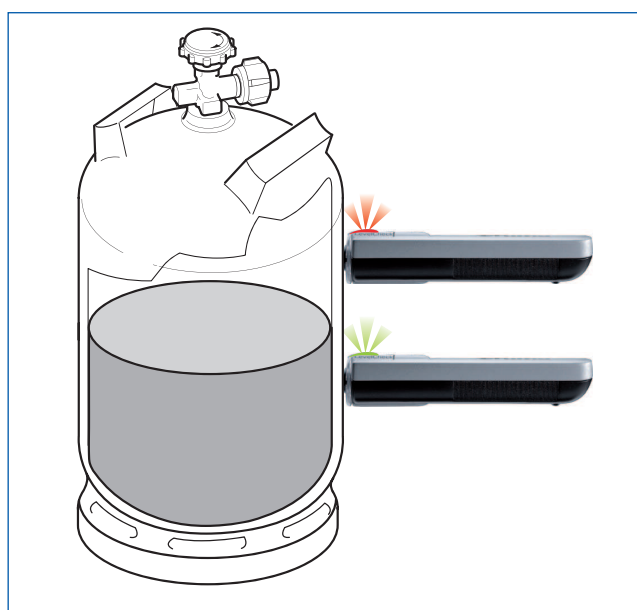

Produktinfo LevelCheck Gasflaschen-Inhaltsanzeiger

Stand Februar 2012

GASVERSORGUNG

LevelCheck ist ein mobiler Inhaltsanzeiger für alle (Propan / Butan – LPG) Stahl- oder Alu-Gasflaschen mit einem Durchmesser von 200 bis 350 mm. Das Gerät erkennt, ob sich am Messpunkt flüssiges Gas in der Flasche befindet und zeigt dies an.

Design

- Silberfarbene Oberschale
- Ein/Aus-Knopf für Taschenlampe
- Status LED im Messkopf
- Messkopf transparent und geriffelt
- Schwarze Kunststoff Unterschale
 - unten gerundet (mit Kippschutz)
 - und geriffelt
- Öffnungen für handelsübliche Handschlaufen

Vorteile

- Passend für alle Stahl- oder Alu-Gasflaschen
 - mit einem Durchmesser von 200 mm bis 350 mm
- Zuverlässige Messung mittels Ultraschall
- Einfache Anwendung
- Mit integrierter LED-Taschenlampe
- Schlagfestes Kunststoffgehäuse
- Batterie-Unterspannungsanzeige
- Handelsgerechte, mehrsprachige Verpackung
- Ideal für Camping und Freizeit
- In allen EU-Ländern zugelassen
 - CE-Kennzeichnung
 - WEE-Registrierung und Kennzeichnung

Funktion

- Messung mit Ultraschall
- Auslösen der Messung durch waagrechtes Andrücken an die Gasflasche
- LevelCheck erkennt ob sich am Messpunkt flüssiges Gas in der Flasche befindet
- Status LED (grün / rot / orange)
 - grün – Gas
 - rot – kein Gas oder Fehlmessung
 - orange – Messvorgang (Bestätigung durch Piepton)
- Unterspannungsanzeige